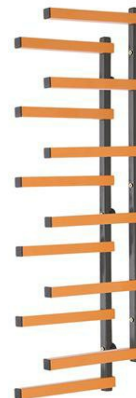

## WRA001

Triton regál na dřevo se snadno instaluje a poskytuje velkorysý úložný prostor na skladování dřeva, trubek, žlabů a dlouhých kusů kovu na šesti úrovních, každá s nosností 50 kg/110 liber.

- Poskytuje dostatek úložného prostoru pro skladování dřeva, trubek a jiných dlouhých předmětů
- Pro vnitřní nebo vnější použití
- Vhodné pro dílny, garáže, přístřešky, ploty, zdi a zdi
- Šest úrovní skladování
- Udrží 50 kg/100 liber materiálu na jedné úrovni
- Rychlá a snadná instalace

## Technické informace

Výška	1038 mm
Délka	300 mm
Šířka	300 mm
Hmotnost	7,49 kg
Nosnost - maximální zatížení	50 kg na jednu úroveň
Materiál - základní složení	Ocel
Počet polic	6

## Co je součástí balení

- 12 x Racks
- 12 x End caps
- 12 x 6gauge x 1/4" pan head screws
- 2 x Uprights
- 6 x Spacers